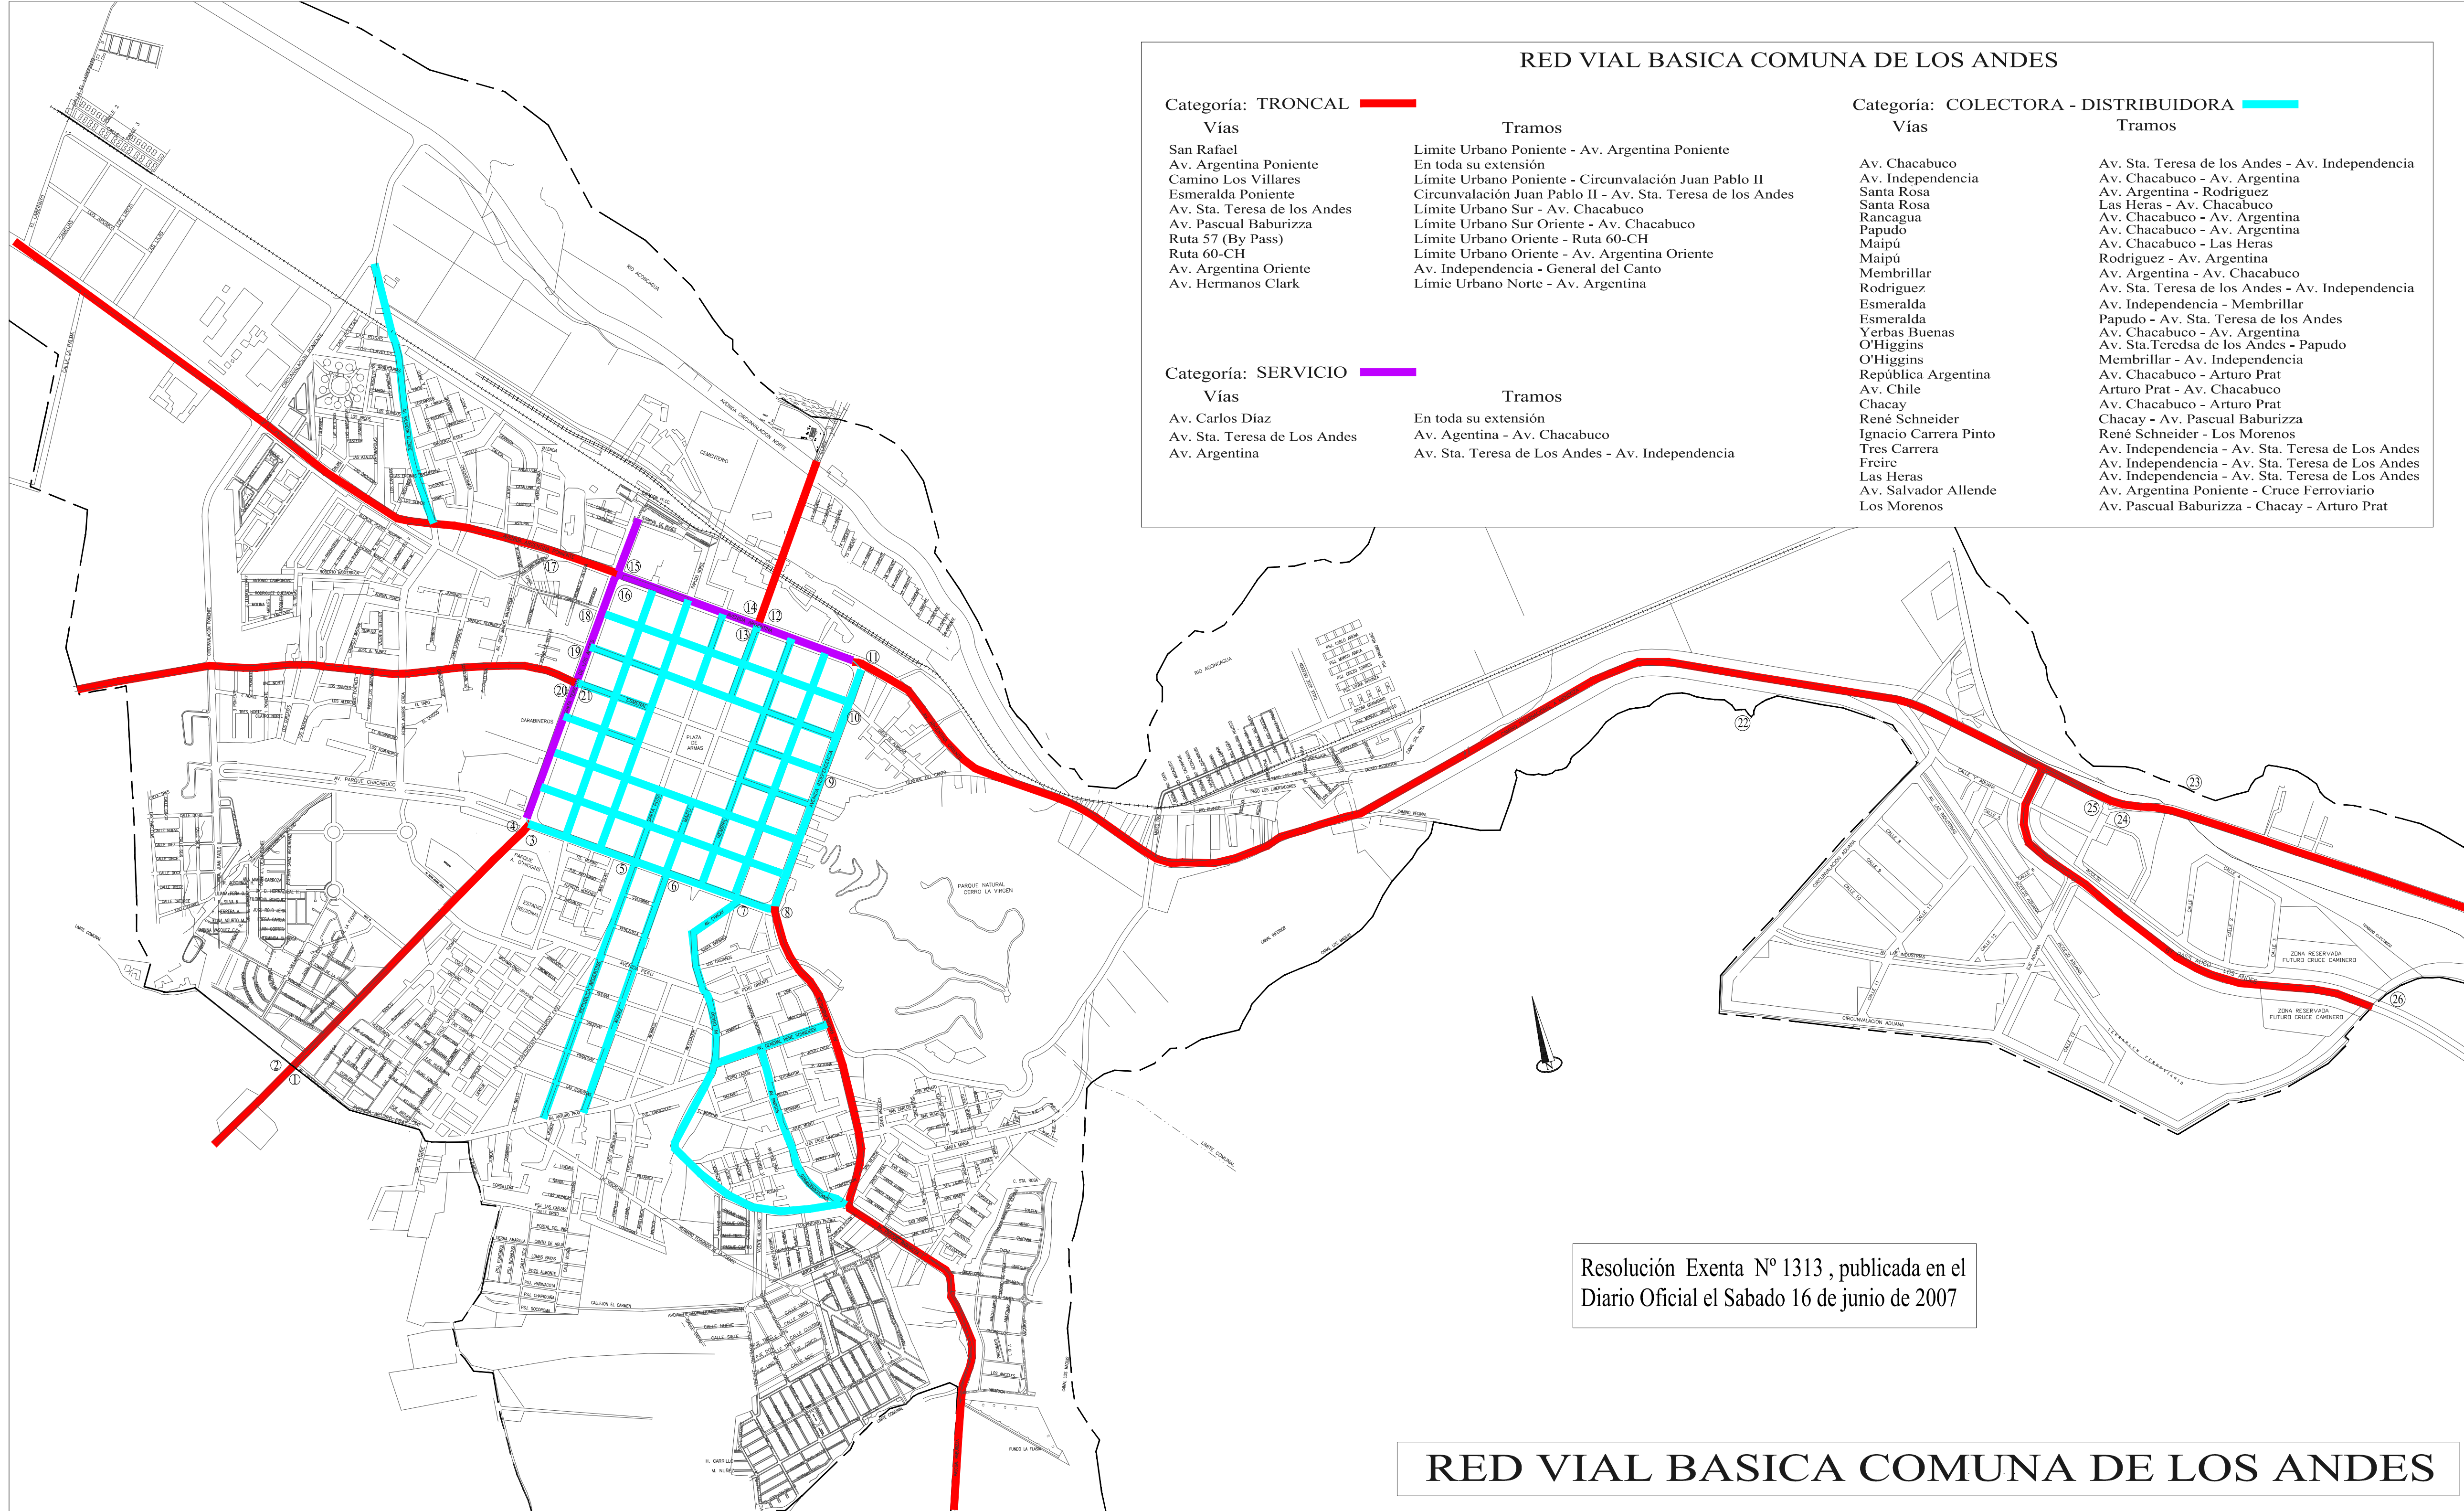

**Tramos**

Limite Urbano Poniente - Av. Argentina Poniente  
 En toda su extensión  
 Limite Urbano Poniente - Circunvalación Juan Pablo II  
 Circunvalación Juan Pablo II - Av. Sta. Teresa de los Andes  
 Limite Urbano Sur - Av. Chacabuco  
 Limite Urbano Sur Oriente - Av. Chacabuco  
 Limite Urbano Oriente - Ruta 60-CH  
 Limite Urbano Oriente - Av. Argentina Oriente  
 Av. Independencia - General del Canto  
 Limite Urbano Norte - Av. Argentina

**Tramos**

Av. Sta. Teresa de los Andes - Av. Independencia  
 Av. Chacabuco - Av. Argentina  
 Av. Argentina - Rodriguez  
 Las Heras - Av. Chacabuco  
 Av. Chacabuco - Av. Argentina  
 Av. Chacabuco - Av. Argentina  
 Av. Chacabuco - Las Heras  
 Rodriguez - Av. Argentina  
 Av. Argentina - Av. Chacabuco  
 Av. Sta. Teresa de los Andes - Av. Independencia  
 Av. Independencia - Membrillar  
 Papudo - Av. Sta. Teresa de los Andes  
 Av. Chacabuco - Av. Argentina  
 Av. Sta. Teresa de los Andes - Papudo  
 Membrillar - Av. Independencia  
 Av. Chacabuco - Arturo Prat  
 Arturo Prat - Av. Chacabuco  
 Av. Chacabuco - Arturo Prat  
 Chacay - Av. Pascual Baburizza  
 René Schneider - Los Morenos  
 Av. Independencia - Av. Sta. Teresa de Los Andes  
 Av. Independencia - Av. Sta. Teresa de Los Andes  
 Av. Independencia - Av. Sta. Teresa de Los Andes  
 Av. Argentina Poniente - Cruce Ferroviario  
 Av. Pascual Baburizza - Chacay - Arturo Prat

**Categoría: SERVICIO** █

**Vías**  
 Av. Carlos Díaz  
 Av. Sta. Teresa de Los Andes  
 Av. Argentina

**Tramos**

En toda su extensión  
 Av. Argentina - Av. Chacabuco  
 Av. Sta. Teresa de Los Andes - Av. Independencia